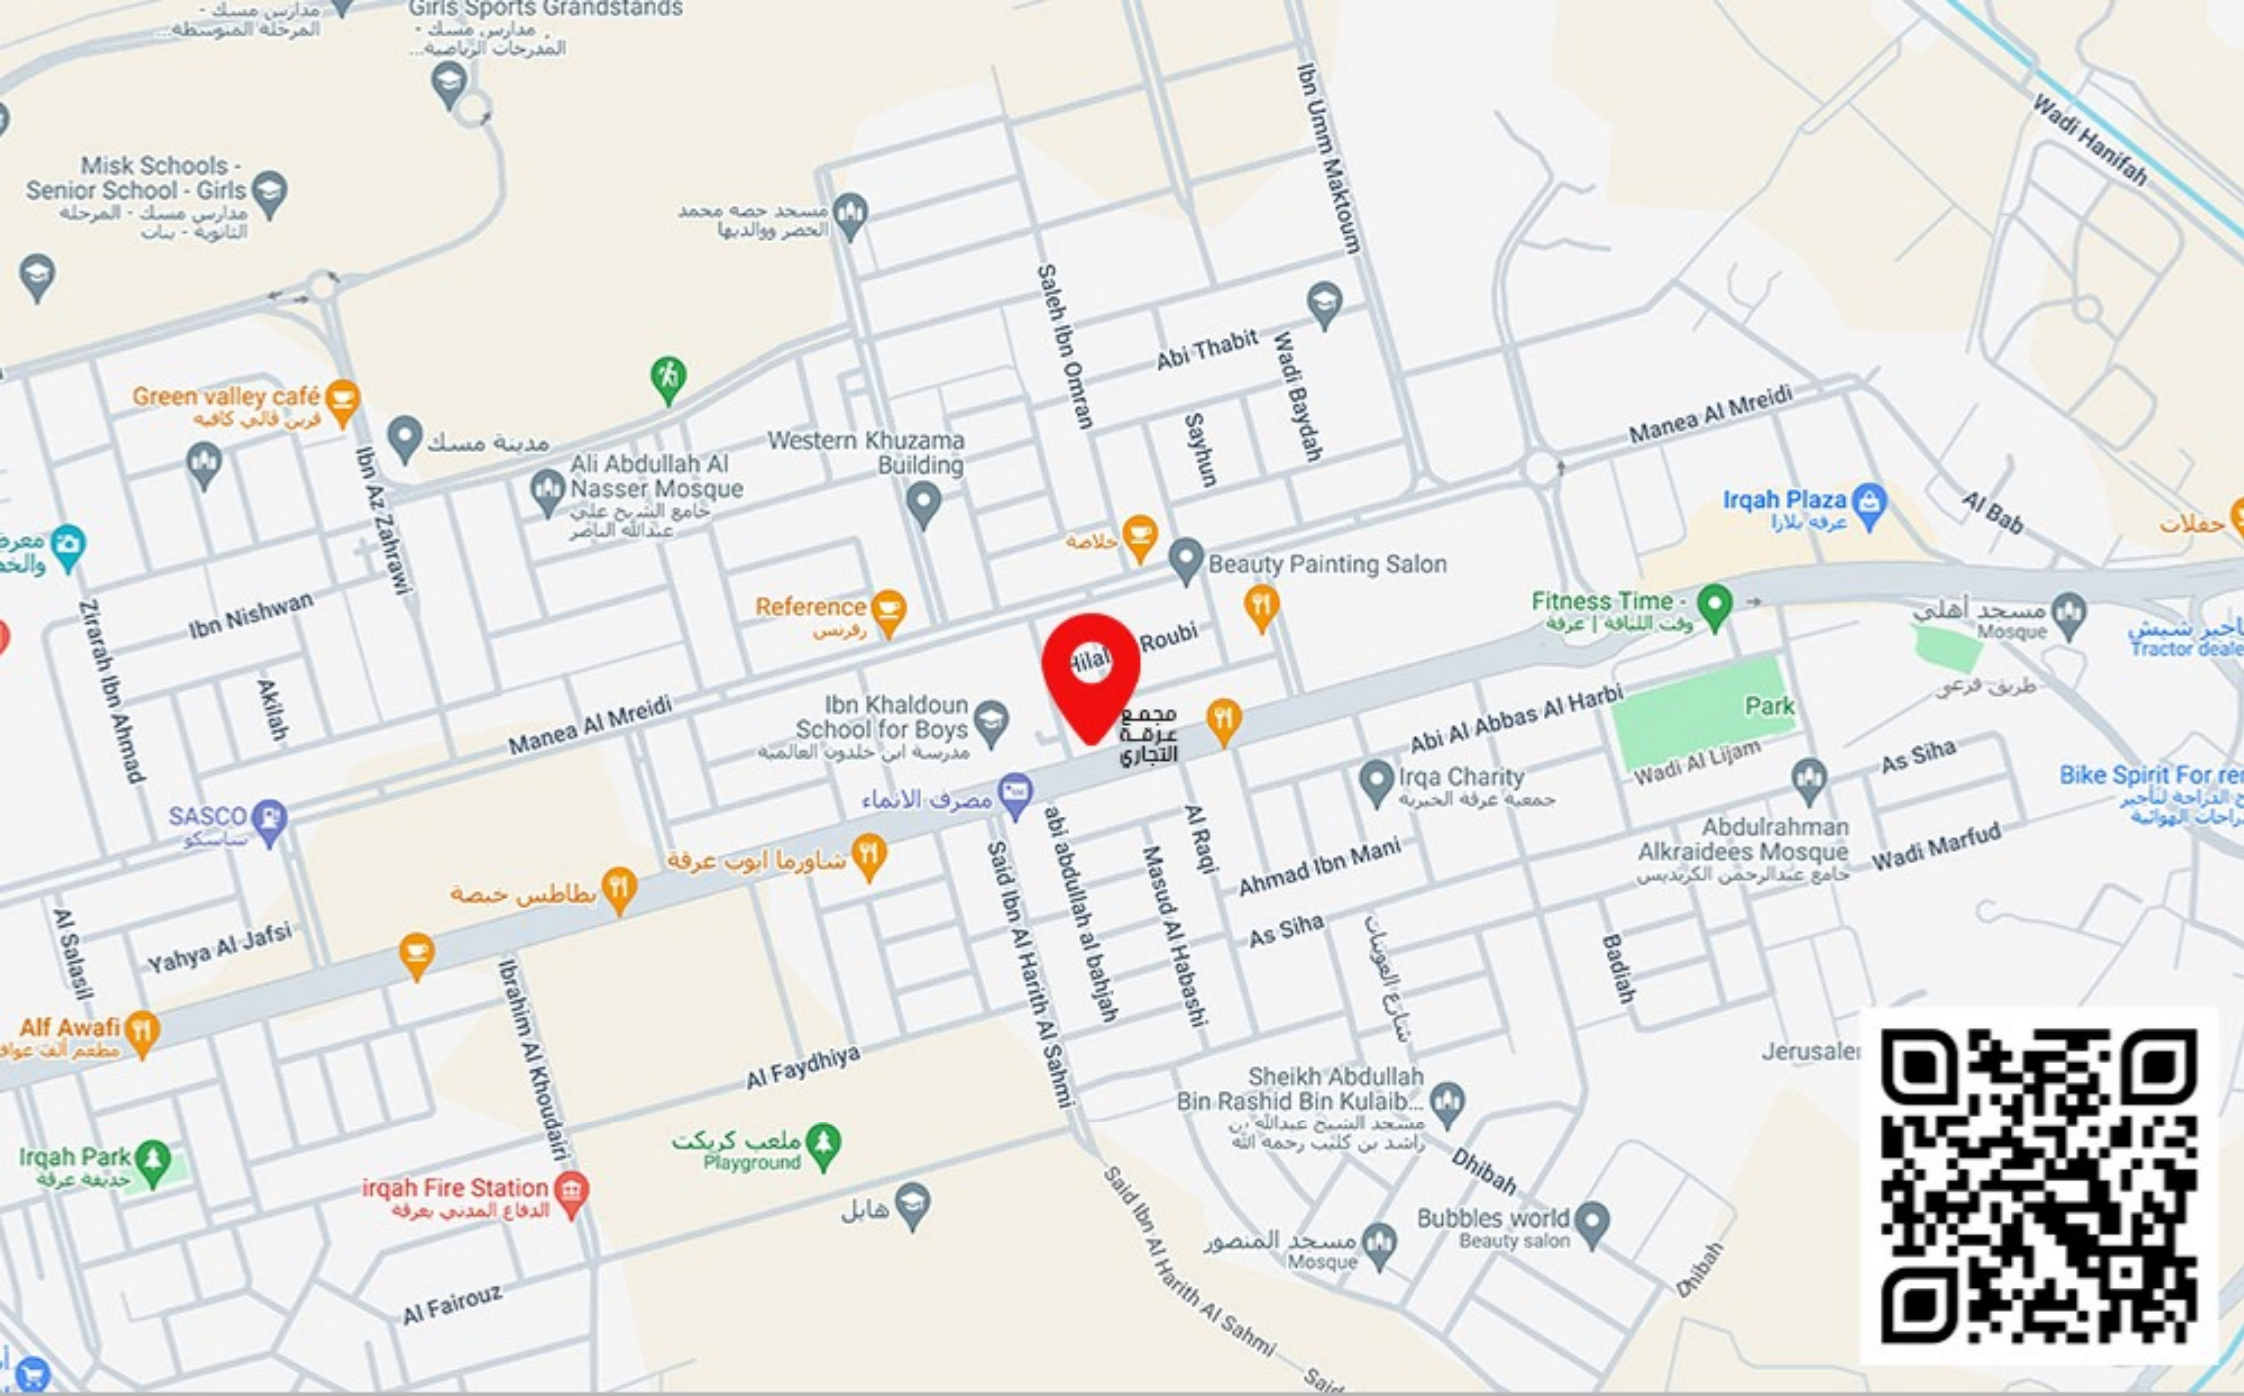

Misk Schools - Senior School - Girls
مدارس مسك - المرحلة الثانوية - بنات

Girls Sports Grandstands
المرحلة المتوسطة - مدراس مسك - المدرجات الرياضية...

Green valley café
كافيه فالي كافيه

Ali Abdullah Al Nasser Mosque
جامع الشريخ علي عبدالله الناصر

Western Khuzama Building

Reference
مكتب مراجع

Roubi
مجمع عرفة التجاري

Beauty Painting Salon

Fitness Time -
وقت اللياقة / عرفه

Ibraq Plaza
عرفه بلارا

Mosque
مسجد اهلي

Ibn Nishwan

Ibn Khaldoun School for Boys
مدرسه ابن خلدون العالميه

Abi Al Abbas Al Harbi

Park
Wadi Al Lijam

SASCO
سكسكو

Bank
مصرف الانماء

Irqa Charity
جمعيه عرفه الخيريه

Abdulrahman Alkraidees Mosque
جامع عبدالرحمن الكريديس

Shawarma
شاورما ابوب عرفه

Yahya Al Jafsi

Al Faydhiya

Ahmad Ibn Mani

As Siha

Alf Awafi
مطعم الف عوافي

Al Faydhiya

Sheikh Abdullah Bin Rashid Bin Kulaib...
مسجد الشيخ عبدالله بن راشد بن كليب رحمه الله

Jerusalem

Ibraq Park
حديقة عرفه

Playground
ملعب كريكت

Dhibah

Ibraq Fire Station
الدفاع المدني عرفه

Mosque
مسجد المنصور

Bubbles world
Beauty salon

Al Fairouz

Said Ibn Al Harith Al Sahmi

Said